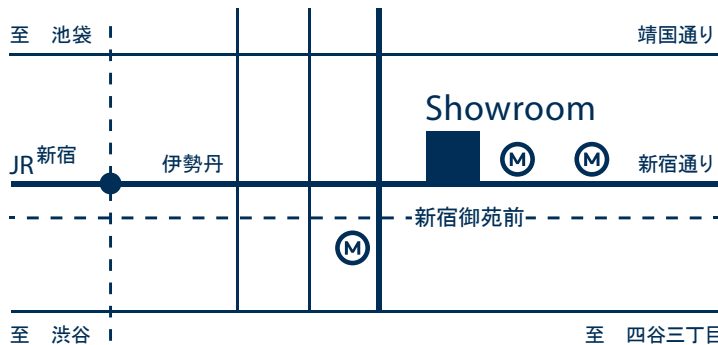

セミナー参加申込み用紙

お手数ですが必要事項をご記入の上、FAXにてご返信ください。

ご来場日時 **9月27日(火)・28日(水)** A M・P M 時頃

ご来場日に○をつけてご返送ください。

セミナーご案内

※定員になり次第締め切らせて頂きますのでご了承ください。
※テーマ名称・内容において変更になる場合がございます。

セミナー内容		ご参加 予定人数
1 12:30~13:00	保育園・幼稚園・小中学校他施工事例紹介	名
2 13:15~14:00	ABEKOGYO 建具・伝統建具組子他施工事例紹介 造作家具	名
3 14:15~14:45	新ハートフルNewItem(老健施設向け)商品特徴 枠施工研修施設紹介	名
4 15:00~15:30	防火・ホテル・分譲マンション施工事例紹介	名

ご来場者様

御社名/所属

代表者のお名前

ご出席人数 計 名様

ご連絡先TEL

ABEKOGYO担当部署 (※お分かりでしたらご記入願います。)

支店・部・課

お客様にご記入いただきました個人情報はセミナーの受付のために使用いたします。今後各種のご案内及び、サービス向上の目的に使用します。お客様の個人情報は適切に管理し、許可無く第三者に開示・提供はいたしません。

HBE KOGYO SHOWROOM
MAP

〒160-8404 東京都新宿区新宿 1-7-10 [地下鉄丸ノ内線 新宿御苑前駅 徒歩1分]