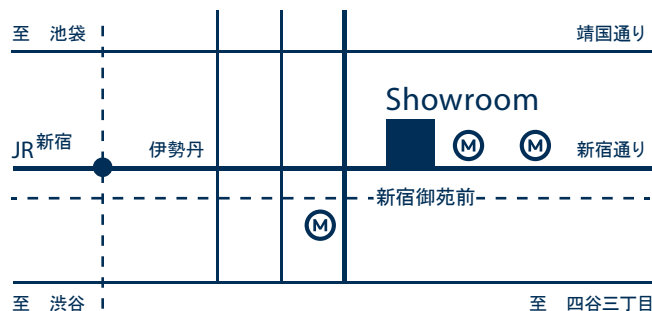

- Point 1 片引の約1.3倍の有効開口を確保
- Point 2 ワイヤー連動方式の軽い操作感
- Point 3 戸尻の見えないポケットタイプ

日時

9 / 27 火・28 水

AM10:00~PM5:00

場所

FBE KOGYO SHOWROOM

阿部興業株式会社

〒160-8404東京都新宿区新宿1-7-10

TEL:03(3351)0222

セミナー参加申込み用紙

お手数ですが必要事項をご記入の上、FAXにてご返信ください。

ご来場日時 **9月27日(火)・28日(水)** A M・P M 時頃

ご来場日に○をつけてご返送ください。

セミナーご案内

※定員になり次第締め切らせて頂きますのでご了承ください。
※テーマ名称・内容において変更になる場合がございます。

セミナー内容		ご参加 予定人数
1 12:30~13:00	保育園・幼稚園・小中学校他施工事例紹介	名
2 13:15~14:00	ABEKOGYO 建具・伝統建具組子他施工事例紹介 造作家具	名
3 14:15~14:45	新ハートフルNewItem(老健施設向け)商品特徴 枠施工研修施設紹介	名
4 15:00~15:30	防火・ホテル・分譲マンション施工事例紹介	名